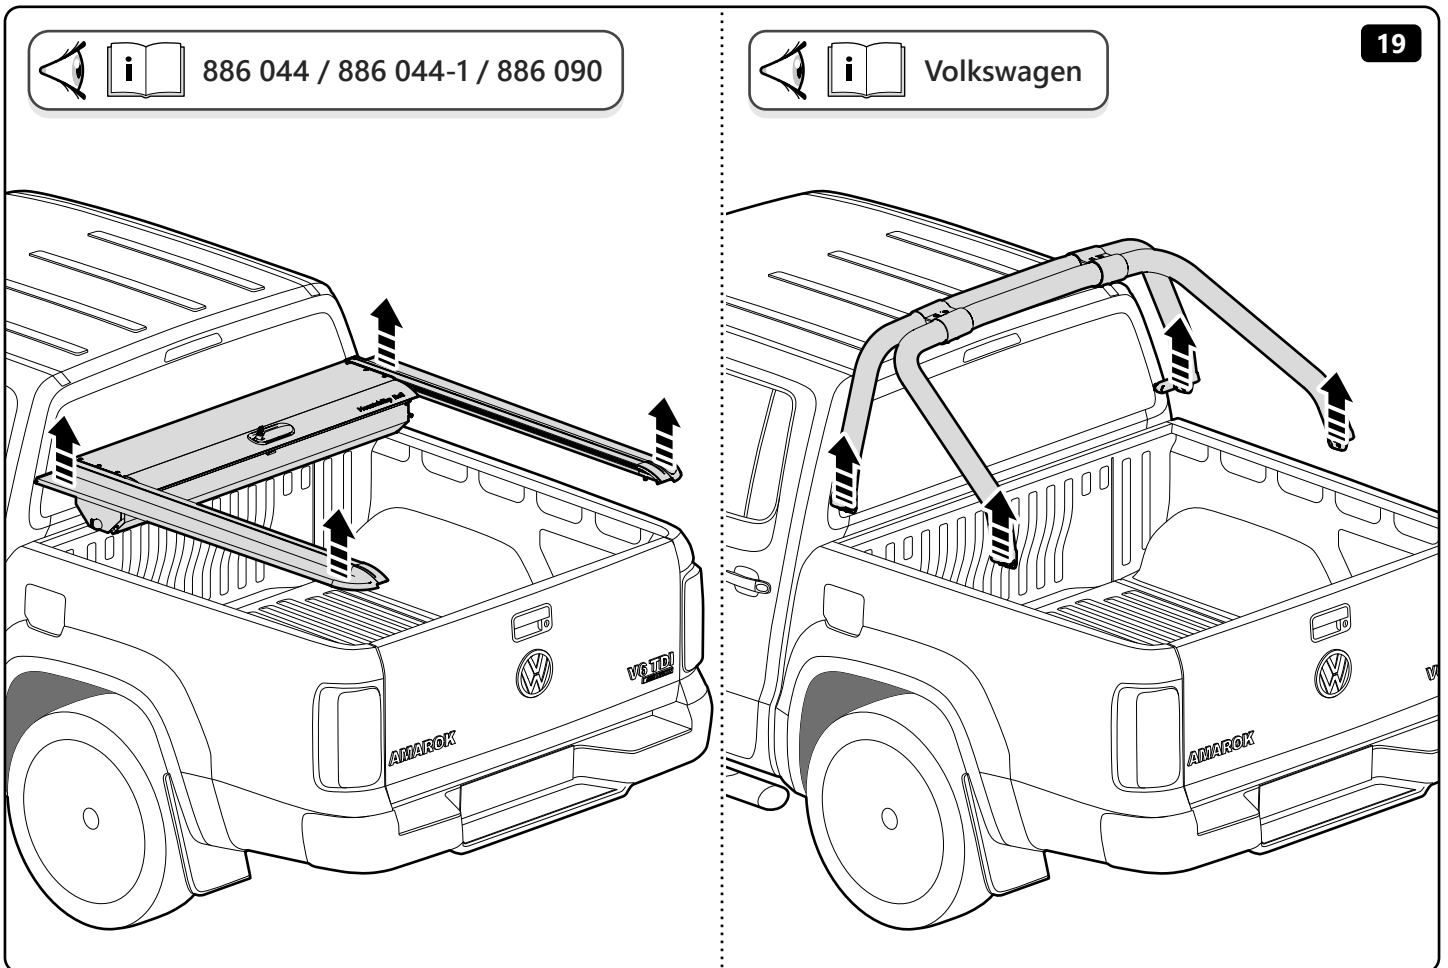

Mountain Top EVO

880 002

Mountain Top Roll

886 044
886 044-1

Télécharger notice produit

5mm 2Nm 6mm 20Nm

Ø 3,5 + 14mm

! Anti-rouille